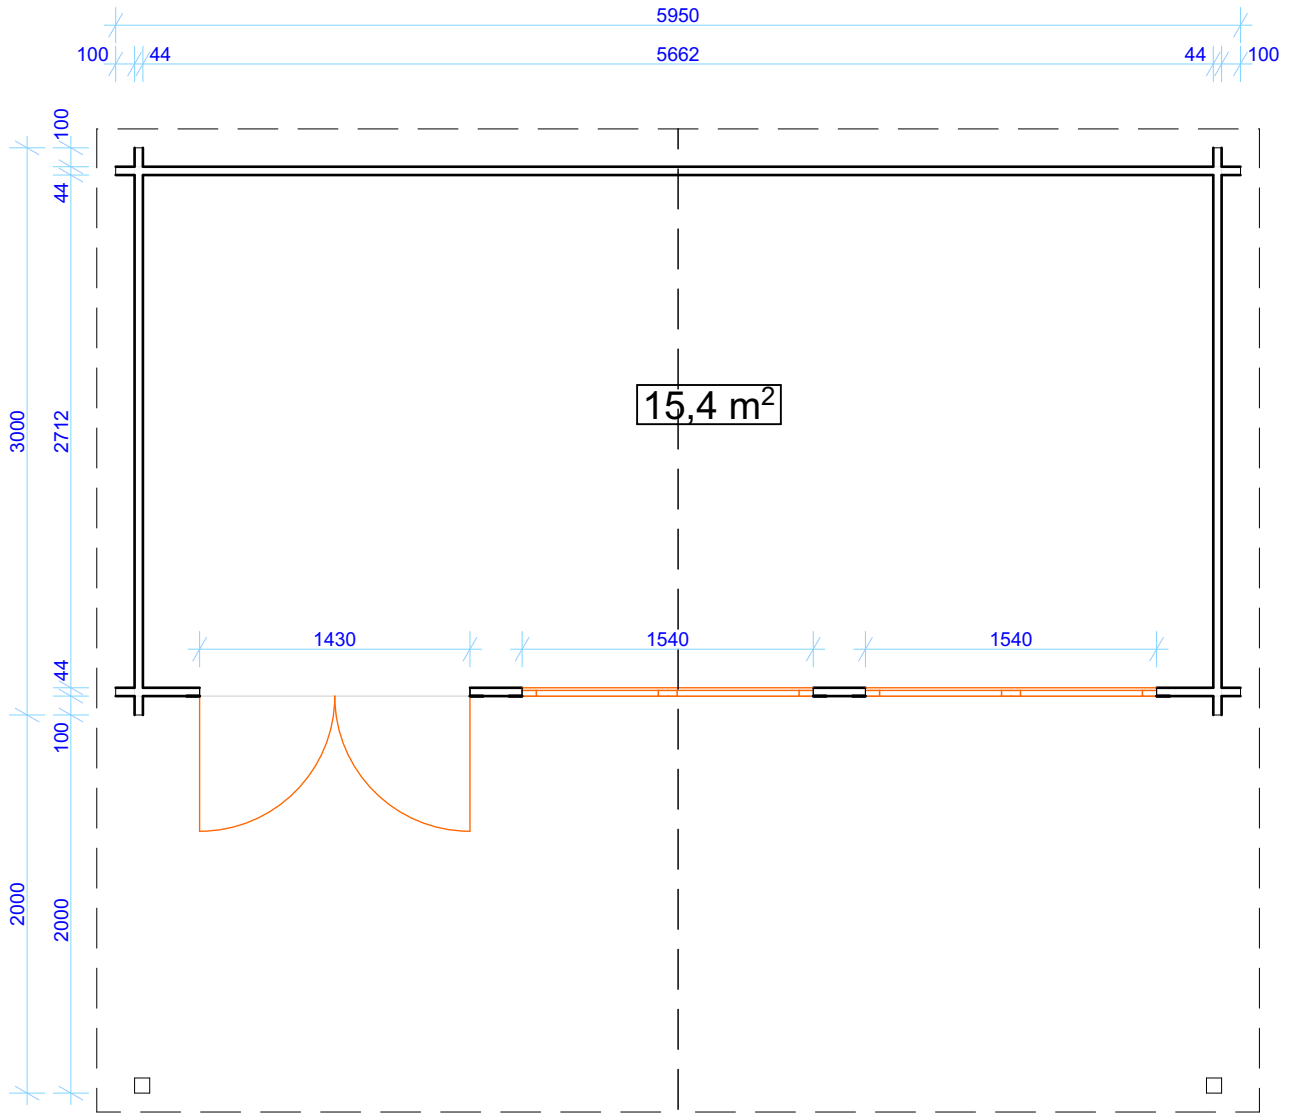

cabin: Piet

Size (m) 3,00 (+2,0 m overhang) x 5,95

Lower Wall Height 2030 mm

Ridge Height 2630 mm

Wall log 44 mm

	id	size (h x w)	Pcs
Doors	DGD-2	1960x 1430 mm	1
Windows	DGW-2B	950 x 1540 mm	2