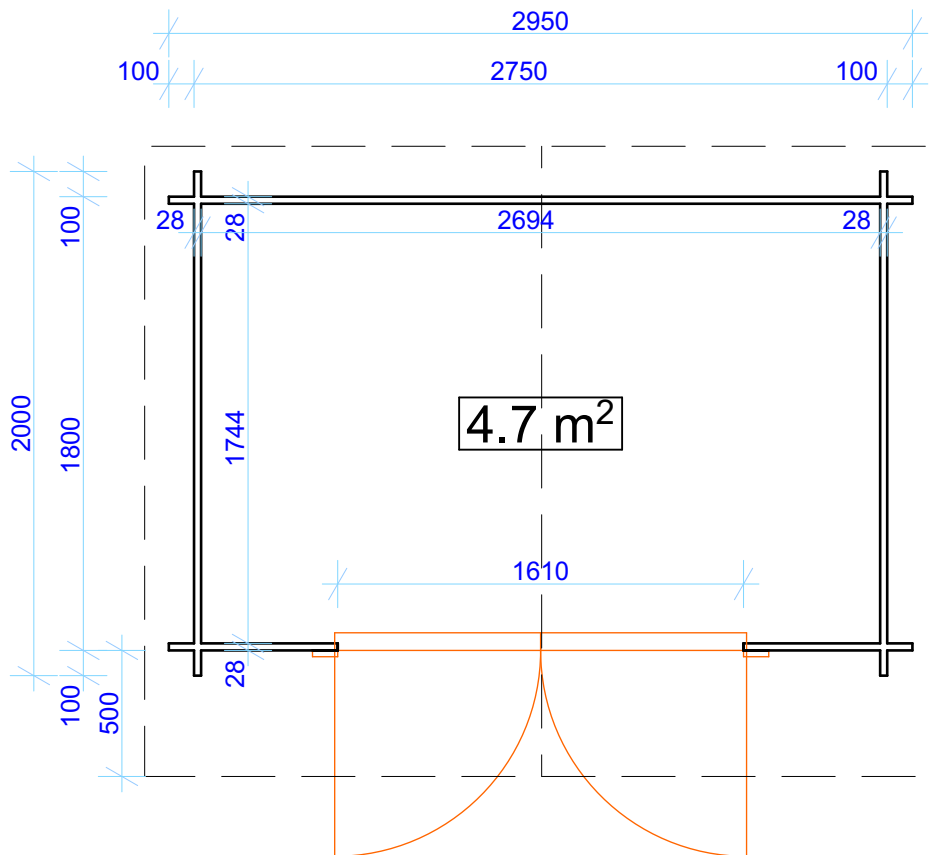

**cabin:
Anja**

Size (m) 2,95 (+0,5 m overhang) x 2,00

Lower Wall Height 1940 mm

Ridge Height 2450 mm

Wall log 28 mm

	id	size (h x w)	Pcs
Doors	DGD-2	1880 x 1610 mm	1