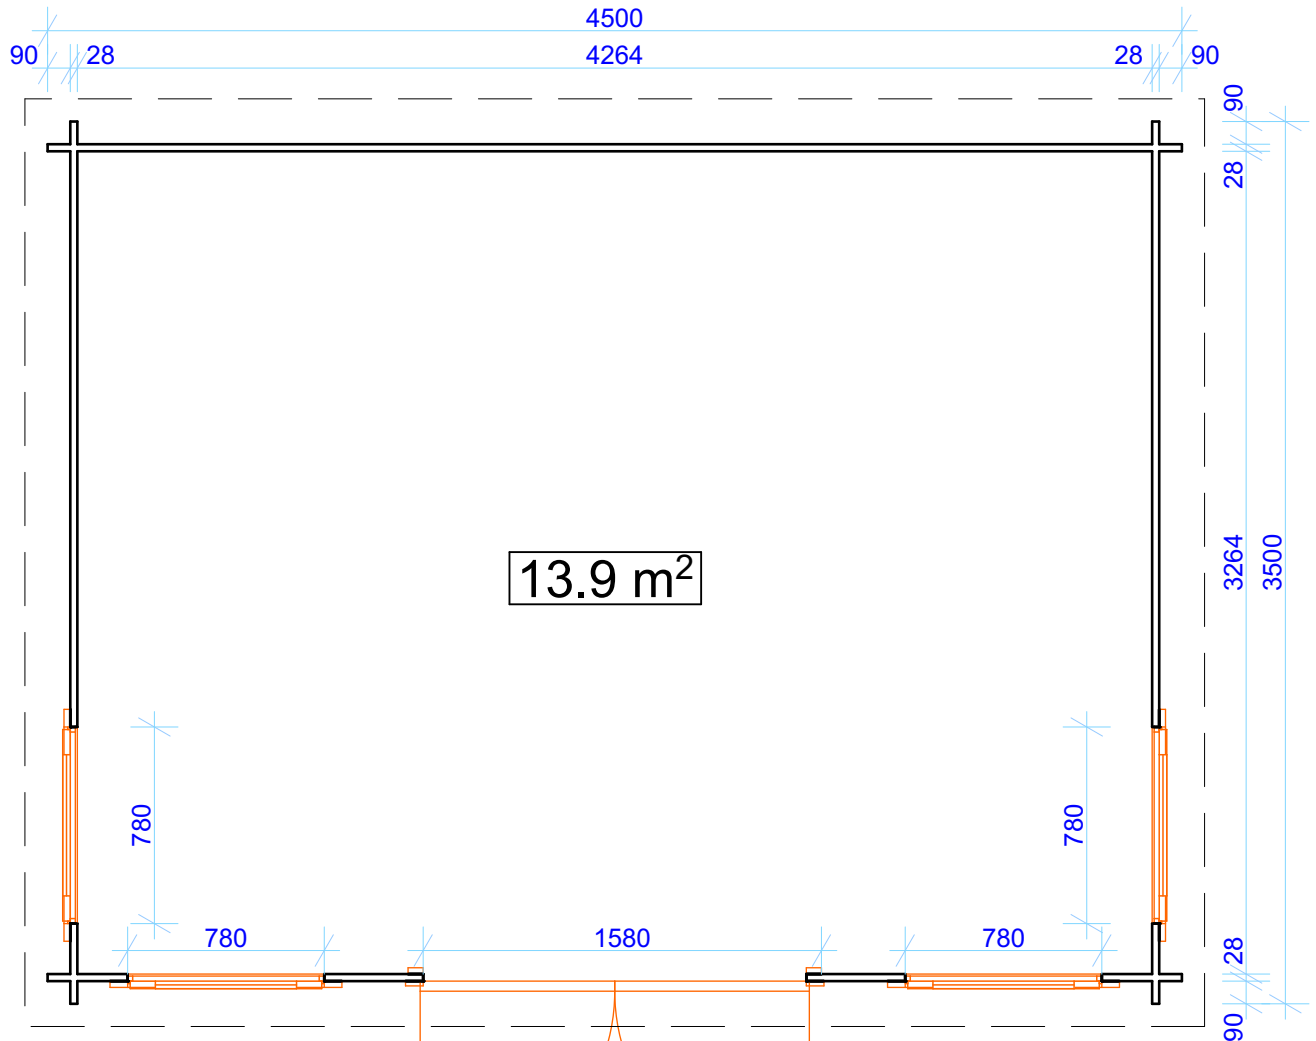

cabin:
Arne

Size (m) 2,98 x 2,98
 Height Side Wall 2150 mm
 Ridge Height 2640 mm
 Wall log 28 mm

	id	size (h x w)	Pcs
Doors	DGD	1920 x1520 mm	1
Windows	DGW-1	1650 x 780 mm	4