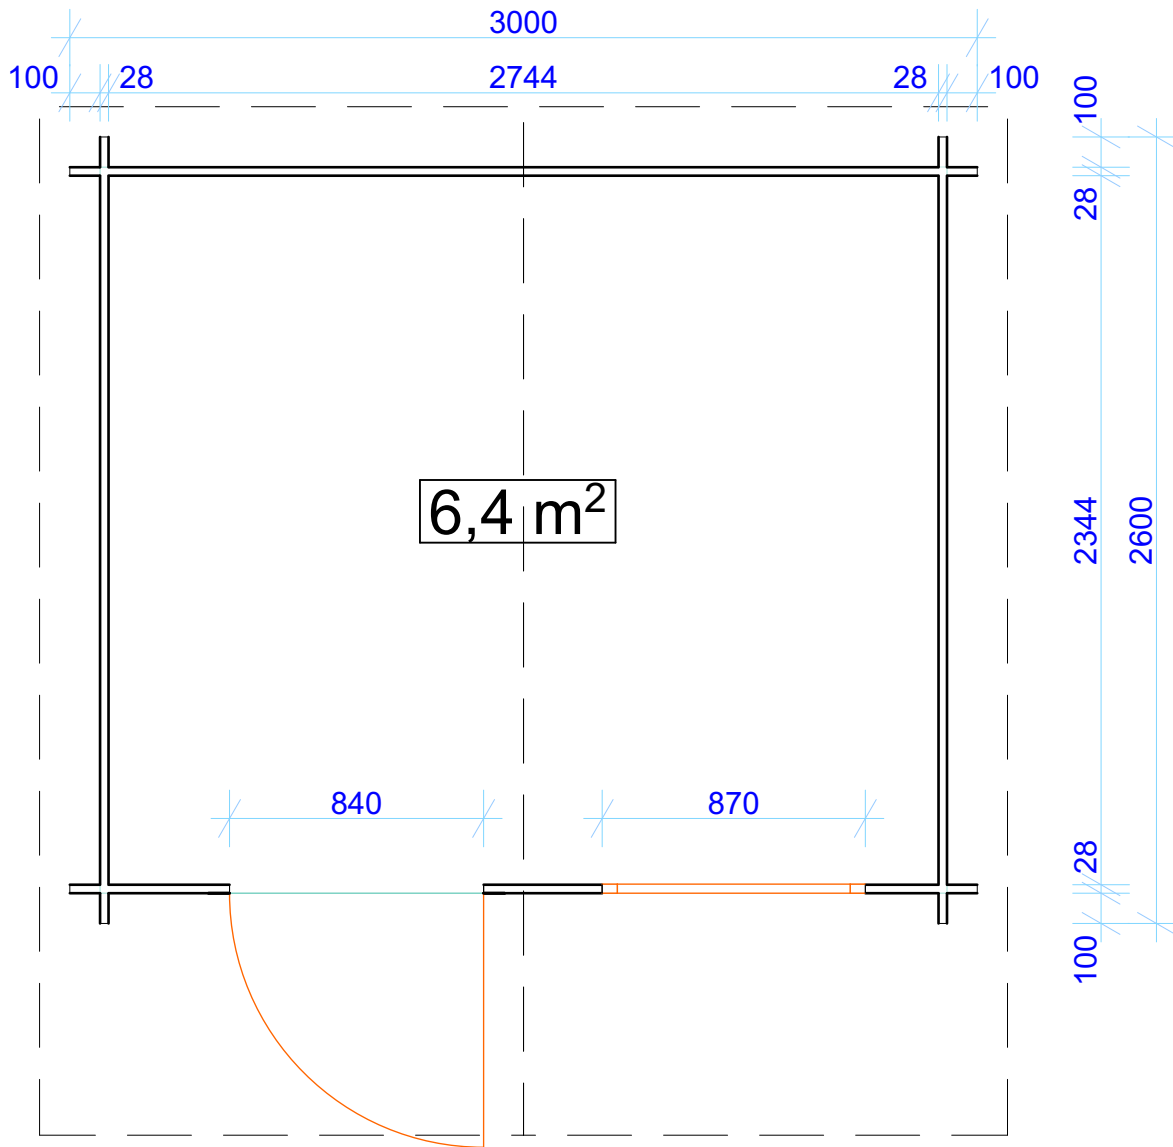

**cabin:  
Bjorn**

Size (m) 2,60 (+0,8 m overhang) x 3,00

Lower Wall Height 1940 mm

Ridge Height 2450 mm

Wall log 28 mm

	id	size (h x w)	Pcs
Doors	DGD-1	1900x 840 mm	1
Windows	DGW-1B	700 x 870 mm	1