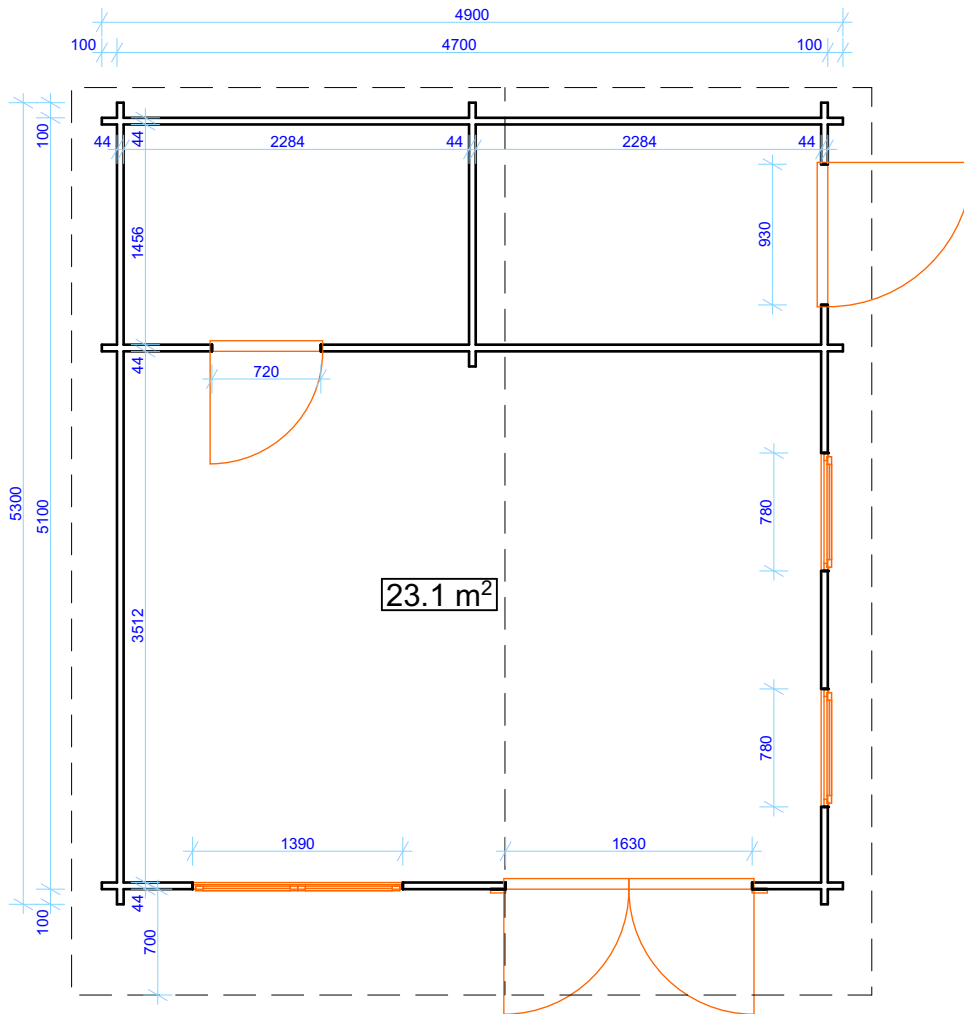

cabin:
Berlin

Size (m) 5,30 (+0,7 m overhang) x 4,90
 Lower Wall Height 2300 mm
 Ridge Height 3440 mm
 Wall log 44 mm

	id	size (h x w)	Pcs
Doors	D-1 (SOLID DOOR)	1890 x 930 mm	1
	D-2 (SOLID DOOR)	1890 x 720 mm	1
Windows	DGD-2	1890 x 1630 mm	1
	DGW-1B	950 x 780 mm	2
	DGW-2B	950 x 1390 mm	1
	DGW-1A	500 x 500 mm	1