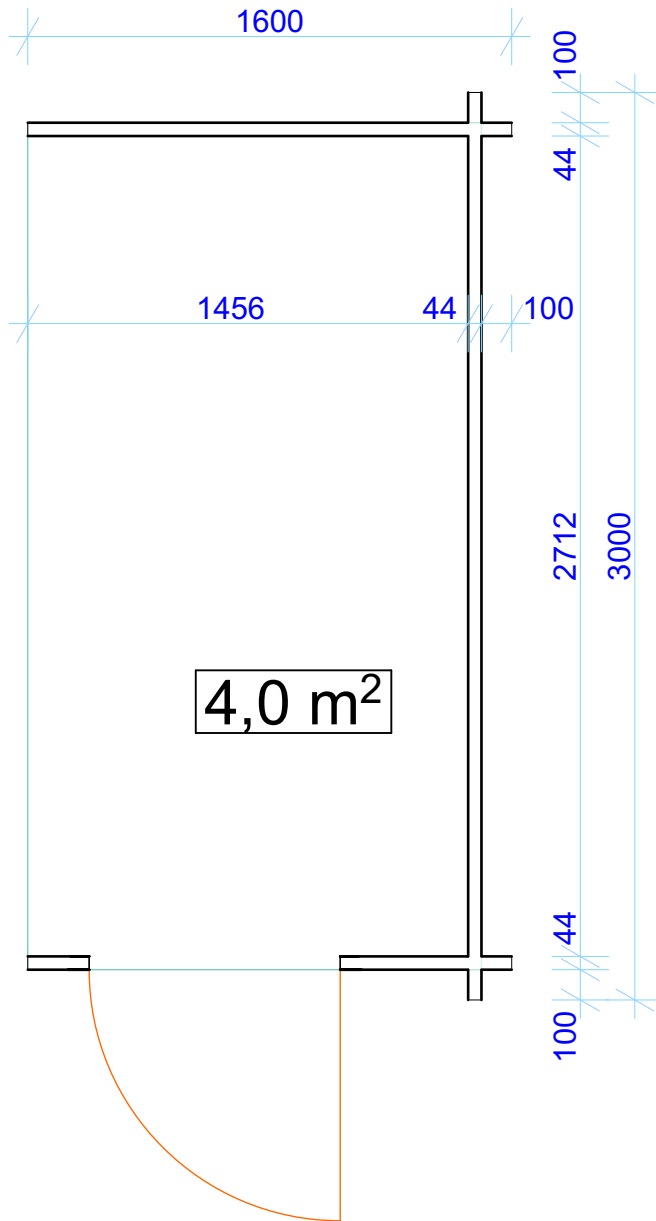

**cabin:  
Extention 300**

Size (m) 3,00 x 1,60  
 Lower Wall Height 1720 mm  
 Ridge Height 1880 mm  
 Wall log 44 mm

	id	size (h x w)	Pcs
Doors	D1	1580x 830 mm	1