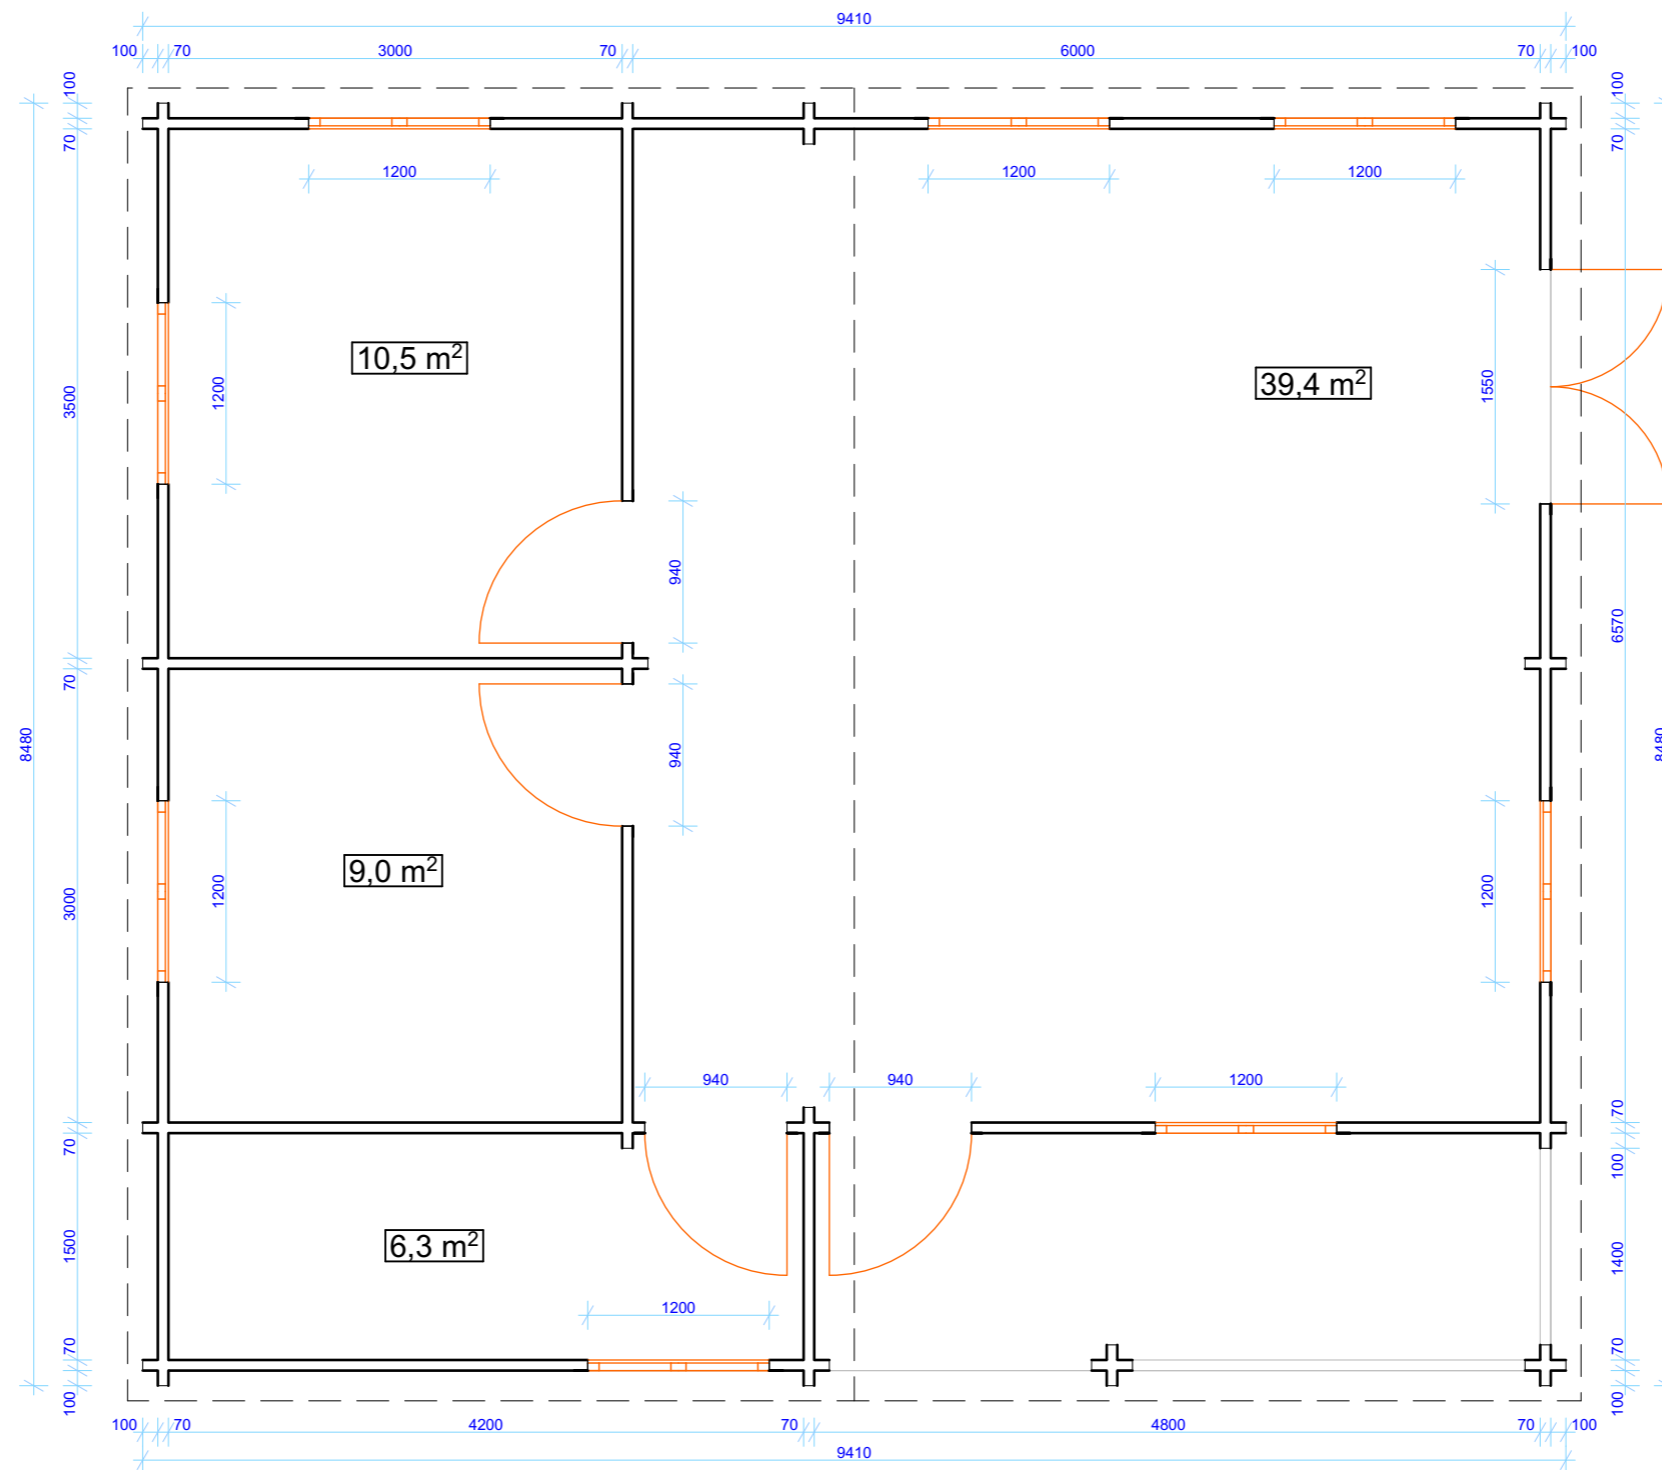

cabin:
Azores

Size (m) 9,41 x 8,48
 Lower Wall Height 2430 mm
 Ridge Height 3170 mm
 Wall log 70 mm

	id	size (h x w)	Pcs
Doors	DGD-1A	2160 x 940 mm	4
	DGD-2A	2160x 1550 mm	1
Windows	DGW-2A	950x 1200 mm	8