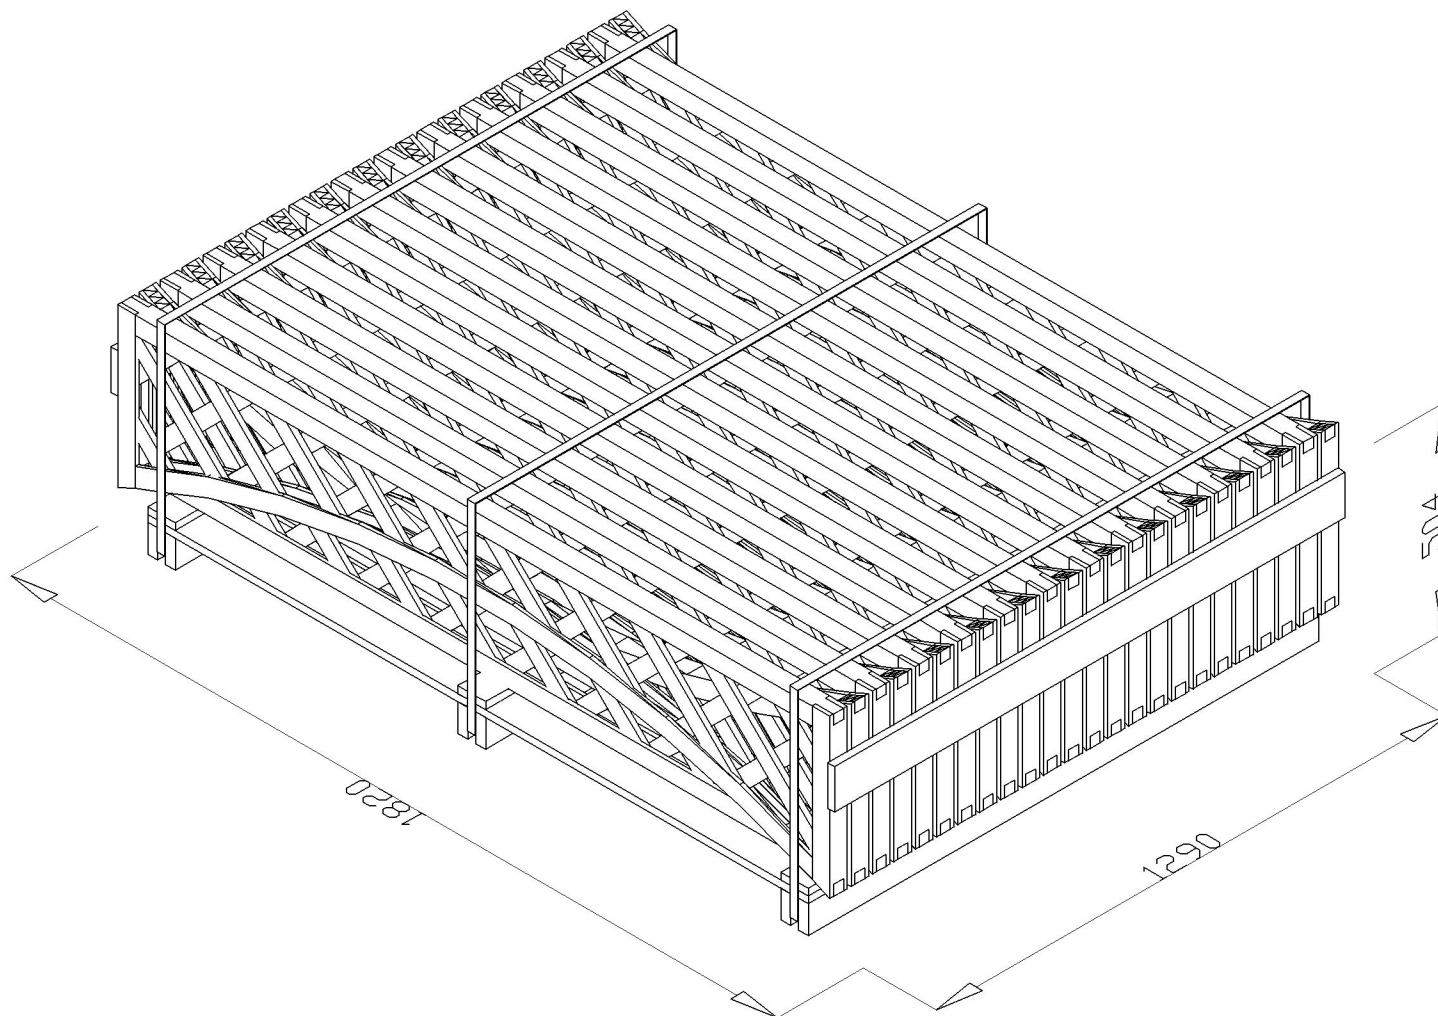

3D Aussicht:

Artikel:		Klimrek + holle lijst diagonaal													
Kat.Nr.:		15.1718											VE=24 stück pro Paket		
Verbindung: 84 Klammern	Holzart:	Anzahl der einzelnen Elemente:	A	B	C	D	E	F	G	H	I	J	K	L	M
	Kiefer		1	2	1	-	-	-	-	-	-	-	-	-	-
		<b>Tuindeco</b> 													

Klimrekken  
verpacken  
gegenseitig

Artikel: Klimrek + holle lijst diagonaal - Verpackung

Kat.Nr.: 15.1718

VE=24 stück  
pro Paket

Verbindung:  
84 Klammern

Holzart:

Kiefer

Anzahl der  
einzelnen  
Elemente:

A	B	C	D	E	F	G	H	I	J	K	L	M
1	2	1	-	-	-	-	-	-	-	-	-	-

Artikel: Klimrek + holle lijst diagonaal - Verpakung

Kat.Nr.: 15.1718

VE=24 stück  
pro Paket

Verbindung:  
84 Klammern

Holzart:  
Kiefer

Anzahl der  
einzelnen  
Elemente: