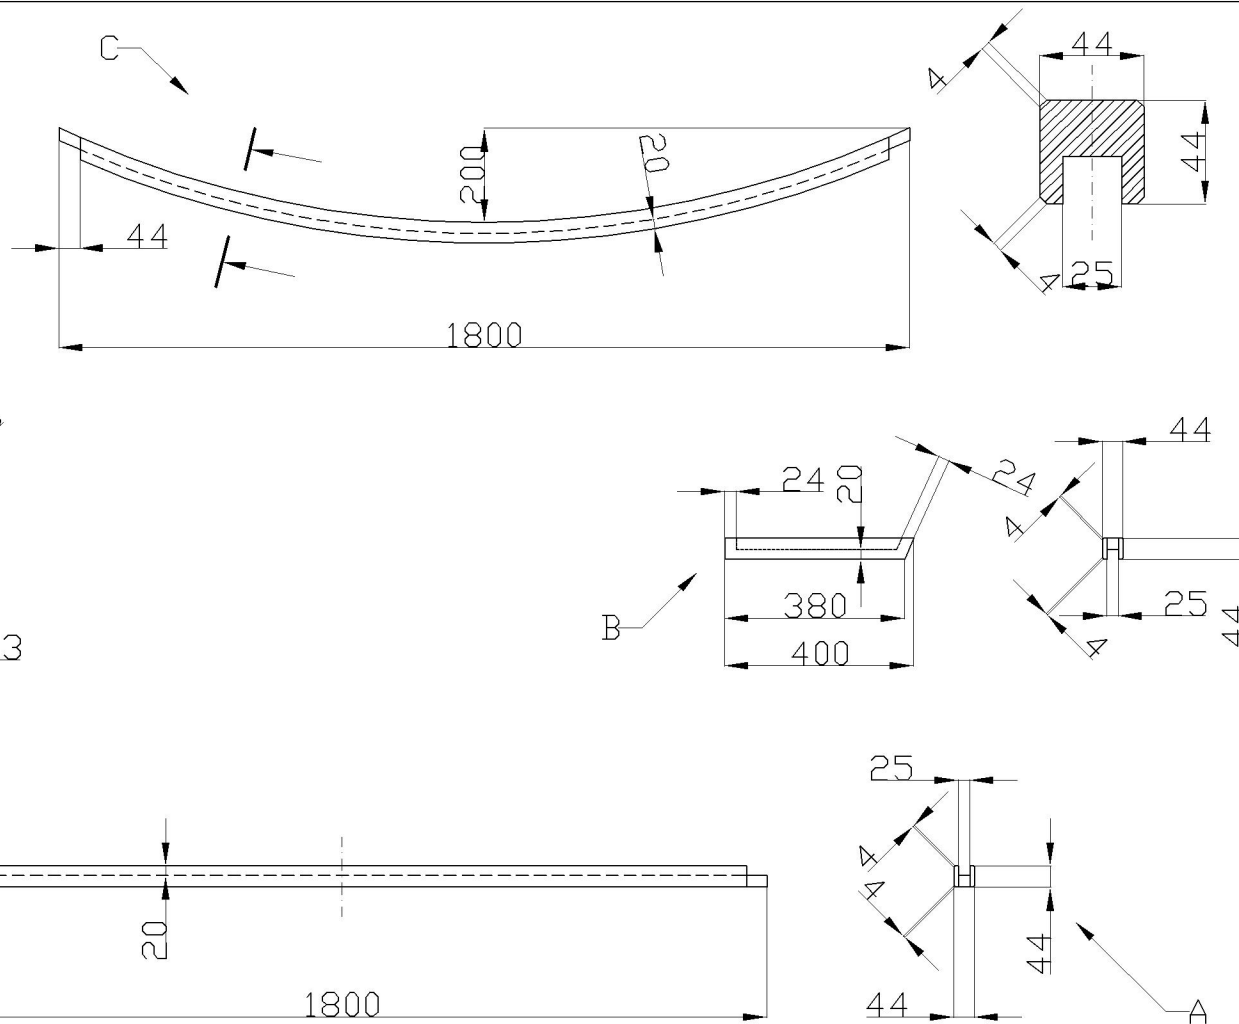

3D Aussicht:

Artikel:		Klimrek + holle lijst diagonaal													
Kat.Nr.:		15.1718											VE=24 stück pro Paket		
Verbindung: 84 Klammern	Holzart:	Anzahl der einzelnen Elemente:	A	B	C	D	E	F	G	H	I	J	K	L	M
	Kiefer		1	2	1	-	-	-	-	-	-	-	-	-	-
		<b>Tuindeco</b> 													

Klimrekken  
verpacken  
gegenseitig

Artikel: Klimrek + holle lijst diagonaal - Verpackung

Kat.Nr.: 15.1718

VE=24 stück  
pro Paket

Verbindung:  
84 Klammern

Holzart:

Kiefer

Anzahl der  
einzelnen  
Elemente:

A	B	C	D	E	F	G	H	I	J	K	L	M
1	2	1	-	-	-	-	-	-	-	-	-	-

Artikel: Klimrek + holle lijst diagonaal - Verpakung

Kat.Nr.: 15.1718

VE=24 stück  
pro Paket

Verbindung:  
84 Klammern

Holzart:  
Kiefer

Anzahl der  
einzelnen  
Elemente: