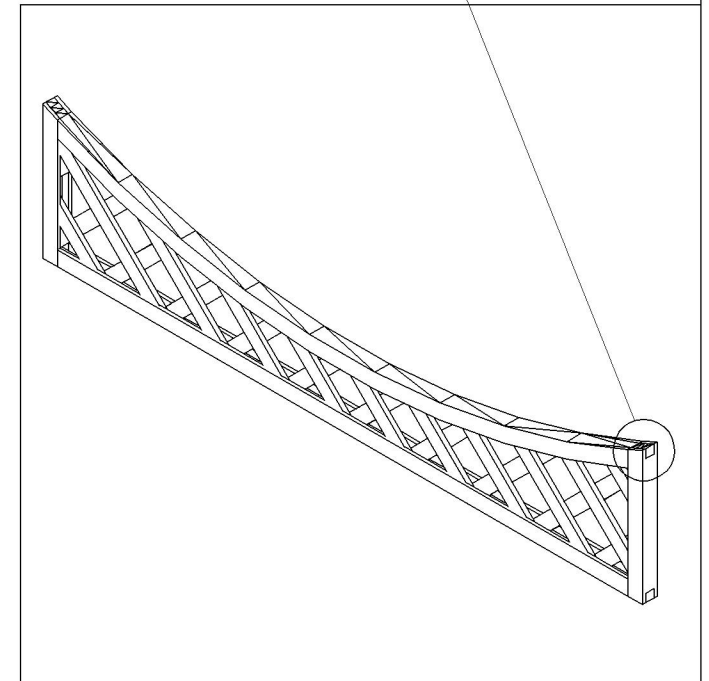

3D Aussicht:

Artikel:		Klimrek + holle lijst diagonaal													
Kat.Nr.:		15.1718											VE=24 stück pro Paket		
Verbindung: 84 Klammern	Holzart:	Anzahl der einzelnen Elemente:	A	B	C	D	E	F	G	H	I	J	K	L	M
	Kiefer		1	2	1	-	-	-	-	-	-	-	-	-	-
		<b>Tuindeco</b> 													

Klimrekken  
verpacken  
gegenseitig

Artikel: Klimrek + holle lijst diagonaal - Verpackung

Kat.Nr.: 15.1718

VE=24 stück  
pro Paket

Verbindung:  
84 Klammern

Holzart:

Kiefer

Anzahl der  
einzelnen  
Elemente:

A	B	C	D	E	F	G	H	I	J	K	L	M
1	2	1	-	-	-	-	-	-	-	-	-	-

Artikel: Klimrek + holle lijst diagonaal - Verpakung

Kat.Nr.: 15.1718

VE=24 stück  
pro Paket

Verbindung:  
84 Klammern

Holzart:  
Kiefer

Anzahl der  
einzelnen  
Elemente: