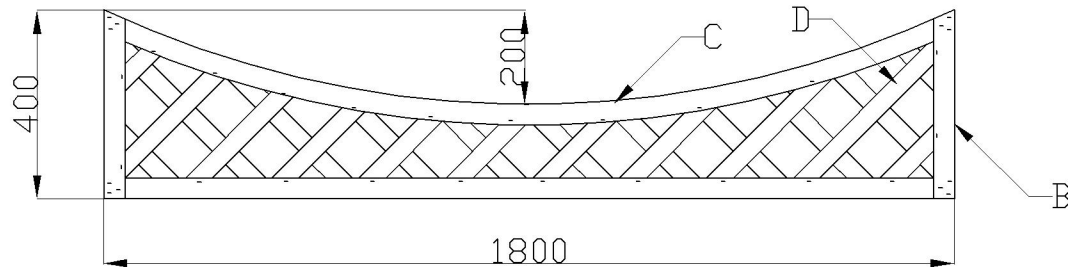

3D Aussicht:

Artikel:		Klimrek + holle lijst diagonaal													
Kat.Nr.:		15.1718											VE=24 stück pro Paket		
Verbindung: 84 Klammern	Holzart:	Anzahl der einzelnen Elemente:	A	B	C	D	E	F	G	H	I	J	K	L	M
	Kiefer		1	2	1	-	-	-	-	-	-	-	-	-	-
		<b>Tuindeco</b> 													

Klimrekken  
verpacken  
gegenseitig

Artikel: Klimrek + holle lijst diagonaal - Verpackung

Kat.Nr.: 15.1718

VE=24 stück  
pro Paket

Verbindung:  
84 Klammern

Holzart:

Kiefer

Anzahl der  
einzelnen  
Elemente:

A	B	C	D	E	F	G	H	I	J	K	L	M
1	2	1	-	-	-	-	-	-	-	-	-	-

Artikel: Klimrek + holle lijst diagonaal - Verpakung

Kat.Nr.: 15.1718

VE=24 stück  
pro Paket

Verbindung:  
84 Klammern

Holzart:  
Kiefer

Anzahl der  
einzelnen  
Elemente: