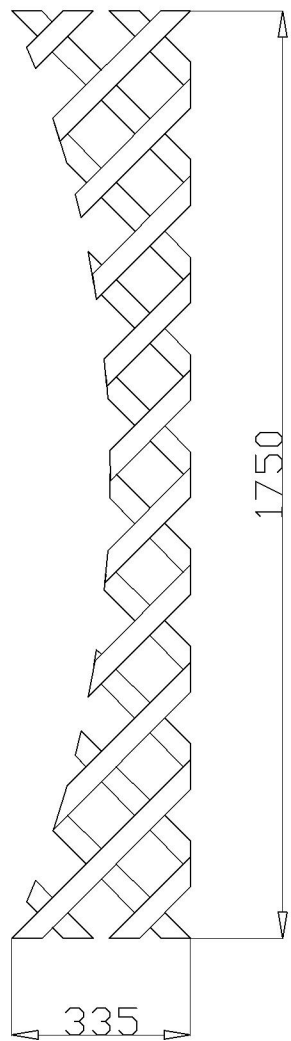

3D Aussicht:

Artikel:		Klimrek + holle lijst diagonaal													
Kat.Nr.:		15.1718											VE=24 stück pro Paket		
Verbindung: 84 Klammern	Holzart:	Anzahl der einzelnen Elemente:	A	B	C	D	E	F	G	H	I	J	K	L	M
	Kiefer		1	2	1	-	-	-	-	-	-	-	-	-	-
		<b>Tuindeco</b> 													

Klimrekken  
verpacken  
gegenseitig

Artikel: Klimrek + holle lijst diagonaal - Verpackung

Kat.Nr.: 15.1718

VE=24 stück  
pro Paket

Verbindung:  
84 Klammern

Holzart:

Kiefer

Anzahl der  
einzelnen  
Elemente:

A	B	C	D	E	F	G	H	I	J	K	L	M
1	2	1	-	-	-	-	-	-	-	-	-	-

Artikel: Klimrek + holle lijst diagonaal - Verpakung

Kat.Nr.: 15.1718

VE=24 stück  
pro Paket

Verbindung:  
84 Klammern

Holzart:  
Kiefer

Anzahl der  
einzelnen  
Elemente: