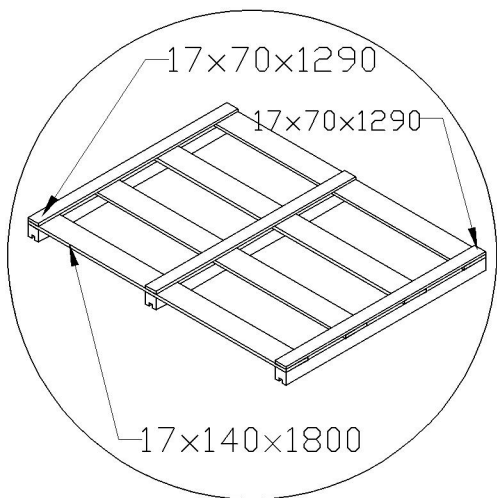

3D Aussicht:

Artikel:		Klimrek + holle lijst diagonaal													
Kat.Nr.:		15.1718											VE=24 stück pro Paket		
Verbindung: 84 Klammern	Holzart:	Anzahl der einzelnen Elemente:	A	B	C	D	E	F	G	H	I	J	K	L	M
	Kiefer		1	2	1	-	-	-	-	-	-	-	-	-	-
		<b>Tuindeco</b> 													

Klimrekken  
verpacken  
gegenseitig

Artikel: Klimrek + holle lijst diagonaal - Verpackung

Kat.Nr.: 15.1718

VE=24 stück  
pro Paket

Verbindung:  
84 Klammern

Holzart:

Kiefer

Anzahl der  
einzelnen  
Elemente:

A	B	C	D	E	F	G	H	I	J	K	L	M
1	2	1	-	-	-	-	-	-	-	-	-	-

Artikel: Klimrek + holle lijst diagonaal - Verpakung

Kat.Nr.: 15.1718

VE=24 stück  
pro Paket

Verbindung:  
84 Klammern

Holzart:  
Kiefer

Anzahl der  
einzelnen  
Elemente: