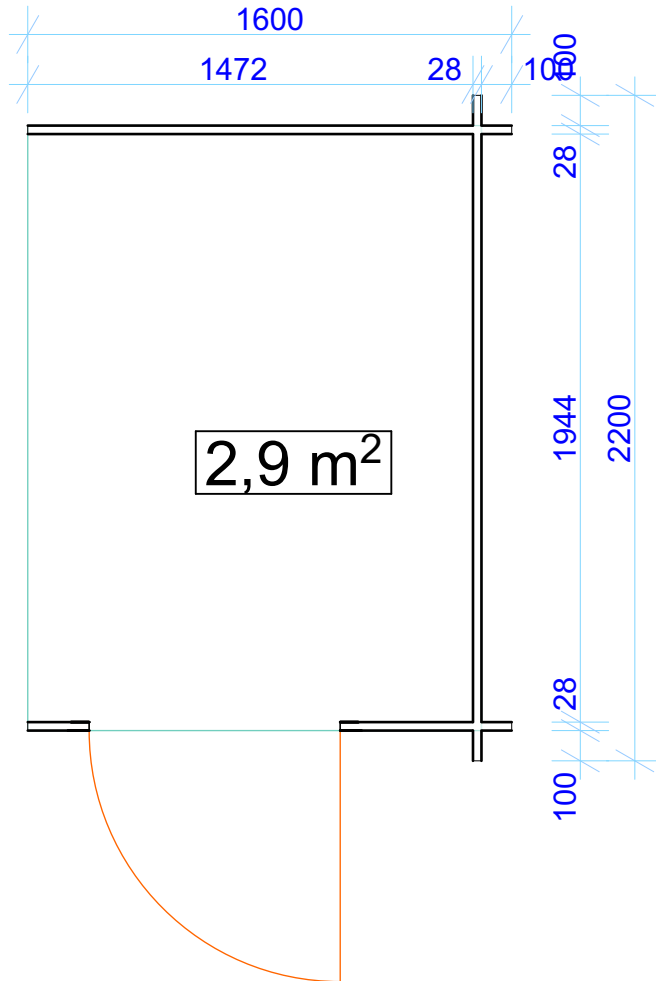

**cabin:
Extention**

Size (m) 2,20 x 1,60
 Lower Wall Height 1720 mm
 Ridge Height 1880 mm
 Wall log 28 mm

	id	size (h x w)	Pcs
Doors	D1	1580x 830 mm	1