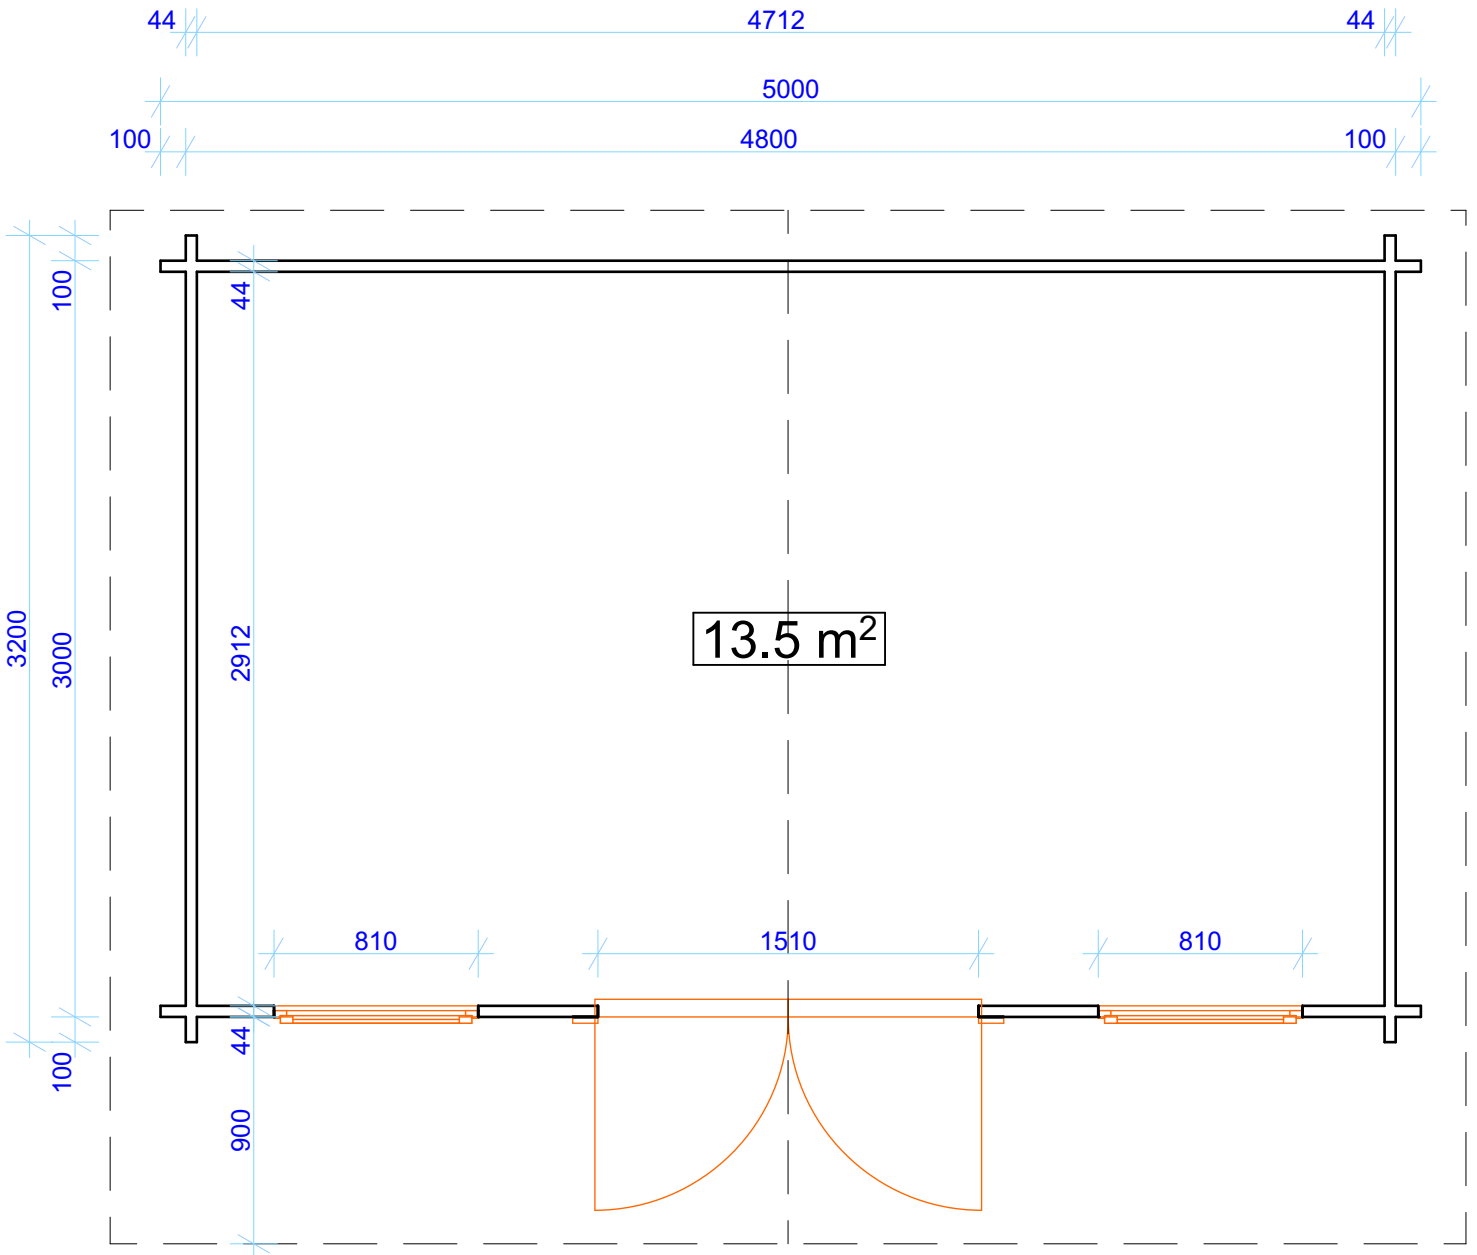

**cabin:**  
**Rome**

Size (m) 3,20 (+0,9 m overhang) x 5,00

Lower Wall Height 2030 mm

Ridge Height 2630 mm

Wall log 44 mm

	id	size (h x w)	Pcs
Doors	DGD-2	19660x 1510 mm	1
Windows	DGW-1F	810 x 950 mm	2