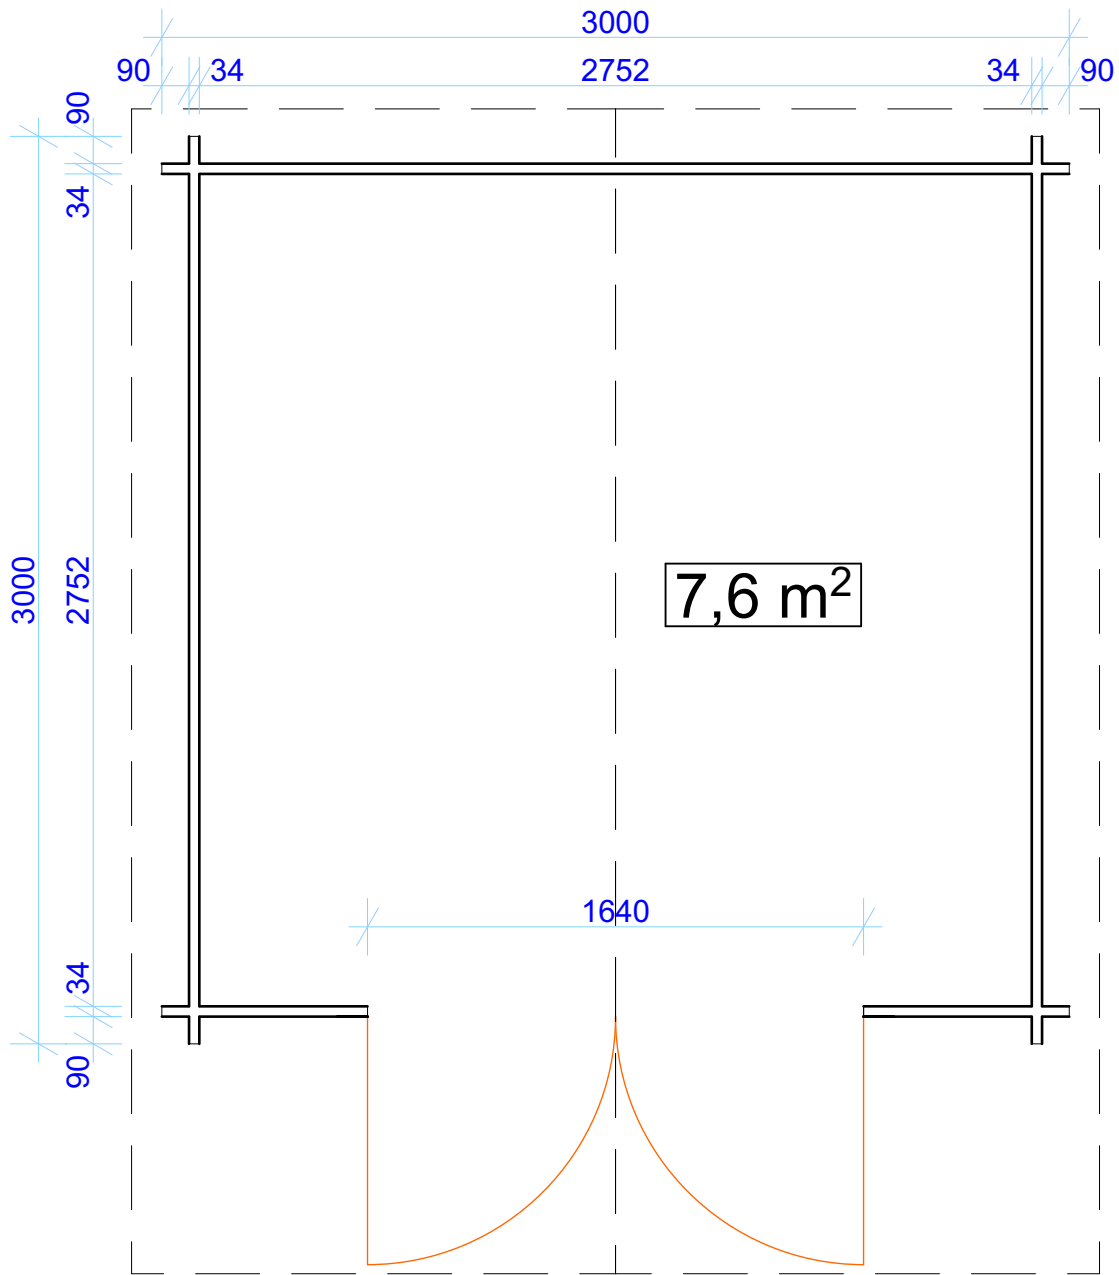

cabin:
Albacete

Size (m) 3,00 (+0,7 m overhang) x 3,00

Lower Wall Height 1890 mm

Ridge Height 2360 mm

Wall log 34 mm

	id	size (h x w)	Pcs
Doors	DGD-2	1900x 1640 mm	1