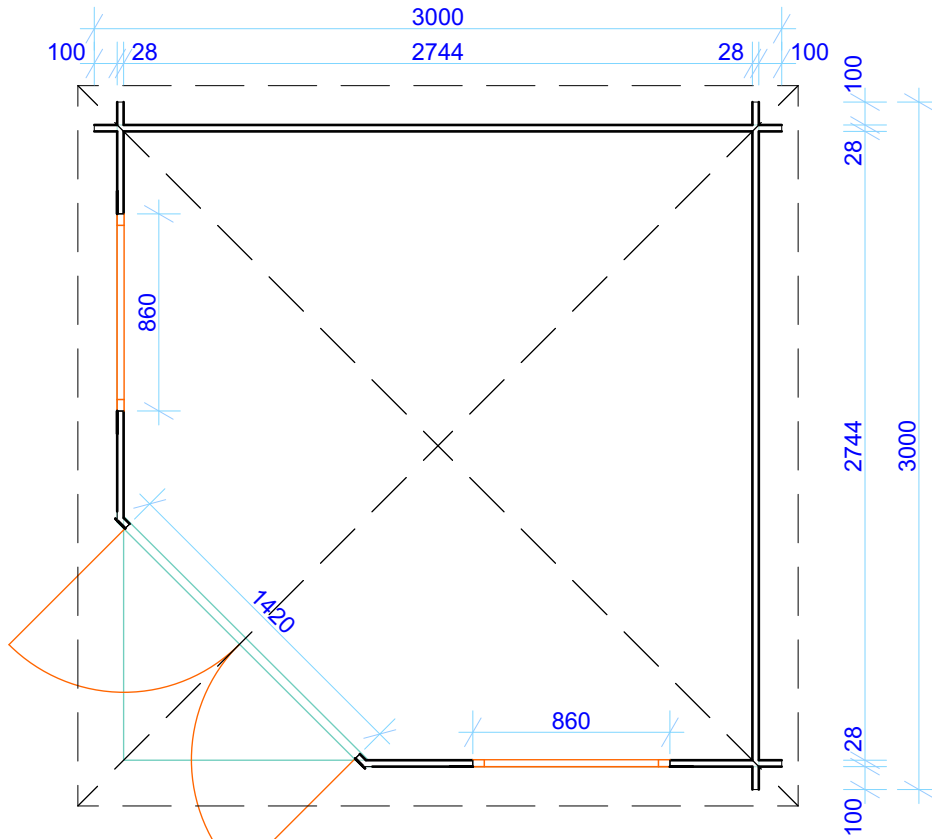

**cabin:
Asmund**

Size (m) 3,00 x 3,00
 Lower Wall Height 2110 mm
 Ridge Height 2500 mm
 Wall log 28 mm

	id	size (h x w)	Pcs
Doors	DGD-2	1840x 1420 mm	1
Windows	DGW-1A	1220 x 860 mm	2