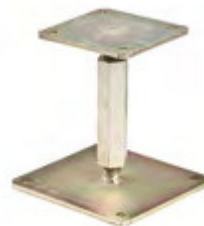

P002438

AFDEKKAP (ZONDER MESSING BOL)

- Achthoekig dak
- Kleur: zwart

P002437

VERSTELBARE PAALDRAGER

- Afmeting montageplaat: 12x12cm
- Afmeting voetplaat: 16x16cm
- Hoogte instelbaar: 14-20cm

P002607

MESSING BOL