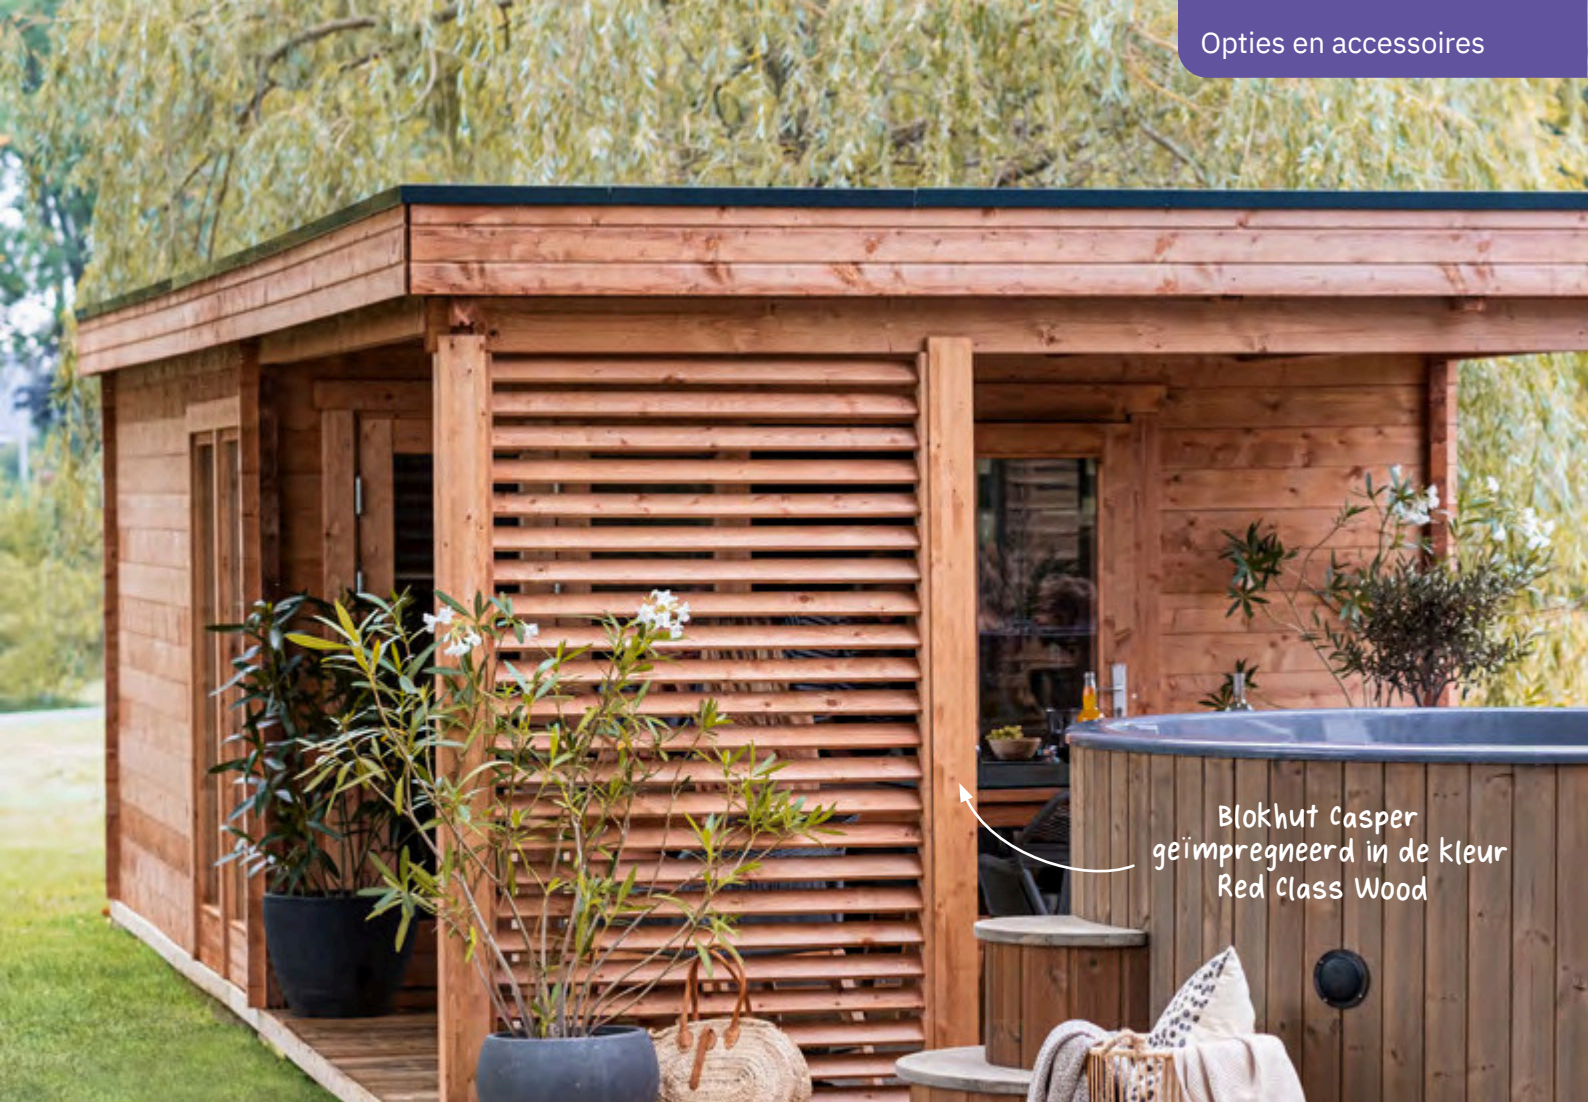

Blokhut Casper
geïmpregneerd in de kleur
Red Class Wood

Impregneervloeistof

Verleng de levensduur

Hout dat buitenshuis toegepast wordt moet beschermd worden omdat onbehandeld hout door weersinvloeden aangetast kan worden. Om dit te voorkomen dient hout voor blokhutten, tuinhuisen, chalets, gevelbetimmeringen, hekken enz. te worden behandeld. Wij verlengen de levensduur door veel van onze producten te impregneren. Je kunt er ook voor kiezen om het hout zelf (na) te behandelen. Dat kan door middel van impregneren of beitsen. Wij bieden onderstaande impregneerproducten.

- **P019695** Groen 0.75ltr
- **P019688** Groen 2.5ltr
- **P019697** Kleurloos 0.75ltr
- **P019690** Kleurloos 2.5ltr
- **P019699** Zwart 0.75ltr
- **P019692** Zwart 2.5ltr
- **P019698** Zilvergrijs 0.75ltr

- **P019691** Zilvergrijs 2.5ltr
- **P019696** Bruin 0.75ltr
- **P019689** Bruin 2.5ltr
- **P019700** Red Class Wood 0.75ltr
- **P019693** Red Class Wood 2.5ltr
- **P019701** Honing geel 0.75ltr
- **P019694** Honing geel 2.5ltr