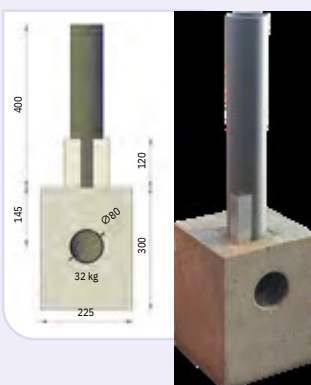

kleine vellingkant

met vellingkant

BERTON® POER

- Antraciet
- 18x18x50cm
- Met vellingkant
- M20 huls

P003823

BERTON® POER HWA

- Wit/grijs
- 22x22x30cm
- Fundamentsokkel voor veranda
- HWA buis Ø8x45cm

P003830