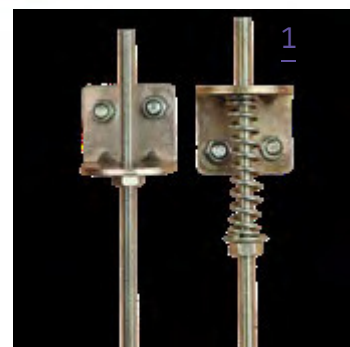

Profielen

H/U profielen

- Onbehandeld, geschaafd vuren

P013218	28/34mm 220cm geschikt voor wanden van 28mm en 34mm
P013219	45/58mm 220cm geschikt voor wanden van 45mm en 58mm

Blokhutprofielen

- Onbehandeld, geschaafd vuren
- Te bestellen per m²

P013927	19mm
P013928	28mm
P013929	34mm
P013930	40mm
P013931	44mm
P013932	58mm
P013933	70mm

Voeg een extra laag aan de wanden van je blokhut door het monteren van deze blokhutprofielen

Star tersets

De startersets bestaan uit:

- 1 stormankerset
- 1 ventilatierooster
- 1 tuinhuiset klein (starterset 1) of
- 1 tuinhuiset groot (starterset 2) of
- 2 tuinhuisets groot (starterset 3)

P021784	Starterset 1
P021785	Starterset 2
P021786	Starterset 3

Stormankerset 1

- Inclusief bouten
- Set van 4 stuks

P020110	Stormankerset

Ventilatierooster 2

- Afmeting 13x9cm
- Inclusief bevestigingsmateriaal
- Set van 2 stuks

P002444	Ventilatierooster

Spijkers en asfaltnagels 3

P020111	Asfaltnagels verzinkt 3x15mm (200 stuks)
P020112	Dakplankspijkers 2.4x50mm (200 stuks)
P020113	Tuinhuiset (800 spijkers/800 asfaltnagels)
P020114	Tuinhuiset (800 spijkers/200 asfaltnagels)