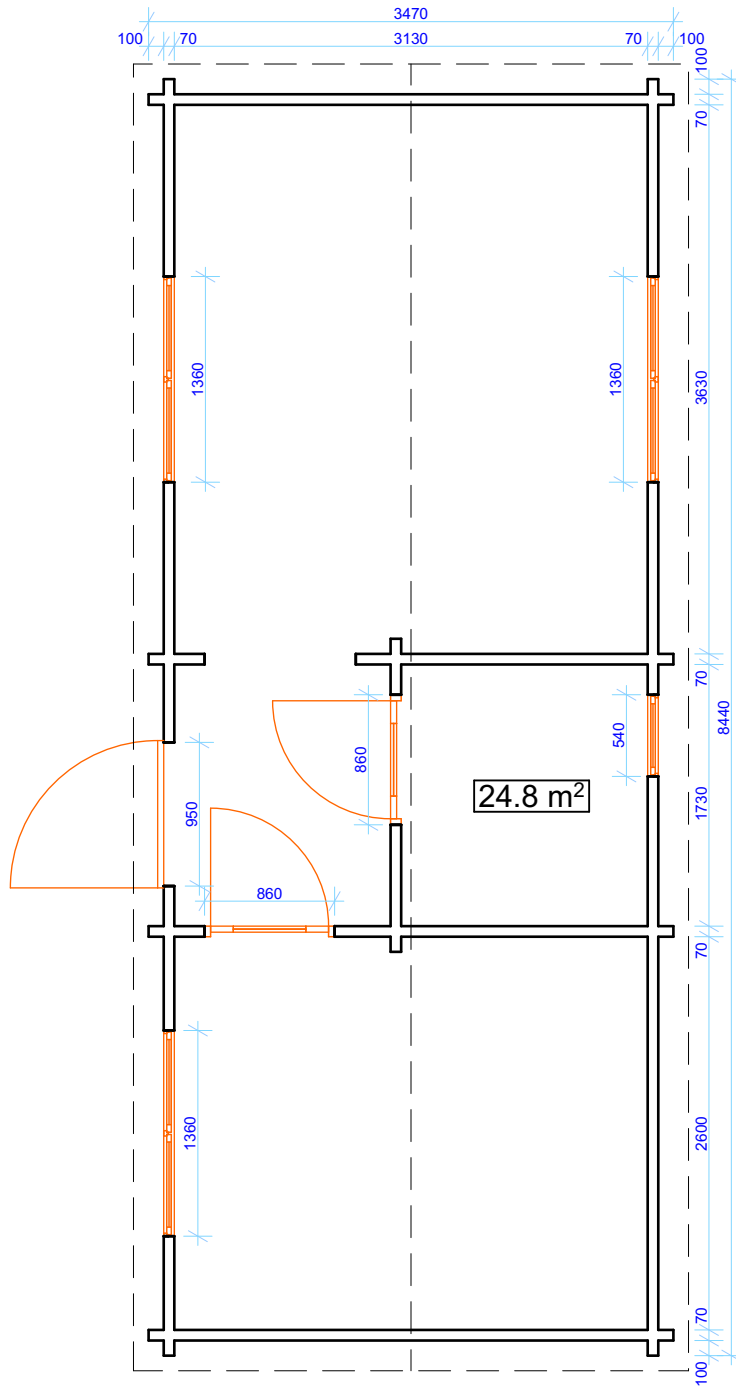

cabin:  
Ava

Size (m) 3,47 x 8,44  
 Height Side Wall 2300 mm  
 Ridge Height 2700 mm  
 Wall log 70 mm

	id	size (h x w)	Pcs
Doors	DGD	2020 x 950 mm	1
	D-1 (SOLID DOOR)	2020 x 860 mm	2
Windows	DGW-2A	950 x 1350 mm	3
	DGW-1B	540 x 540 mm	1