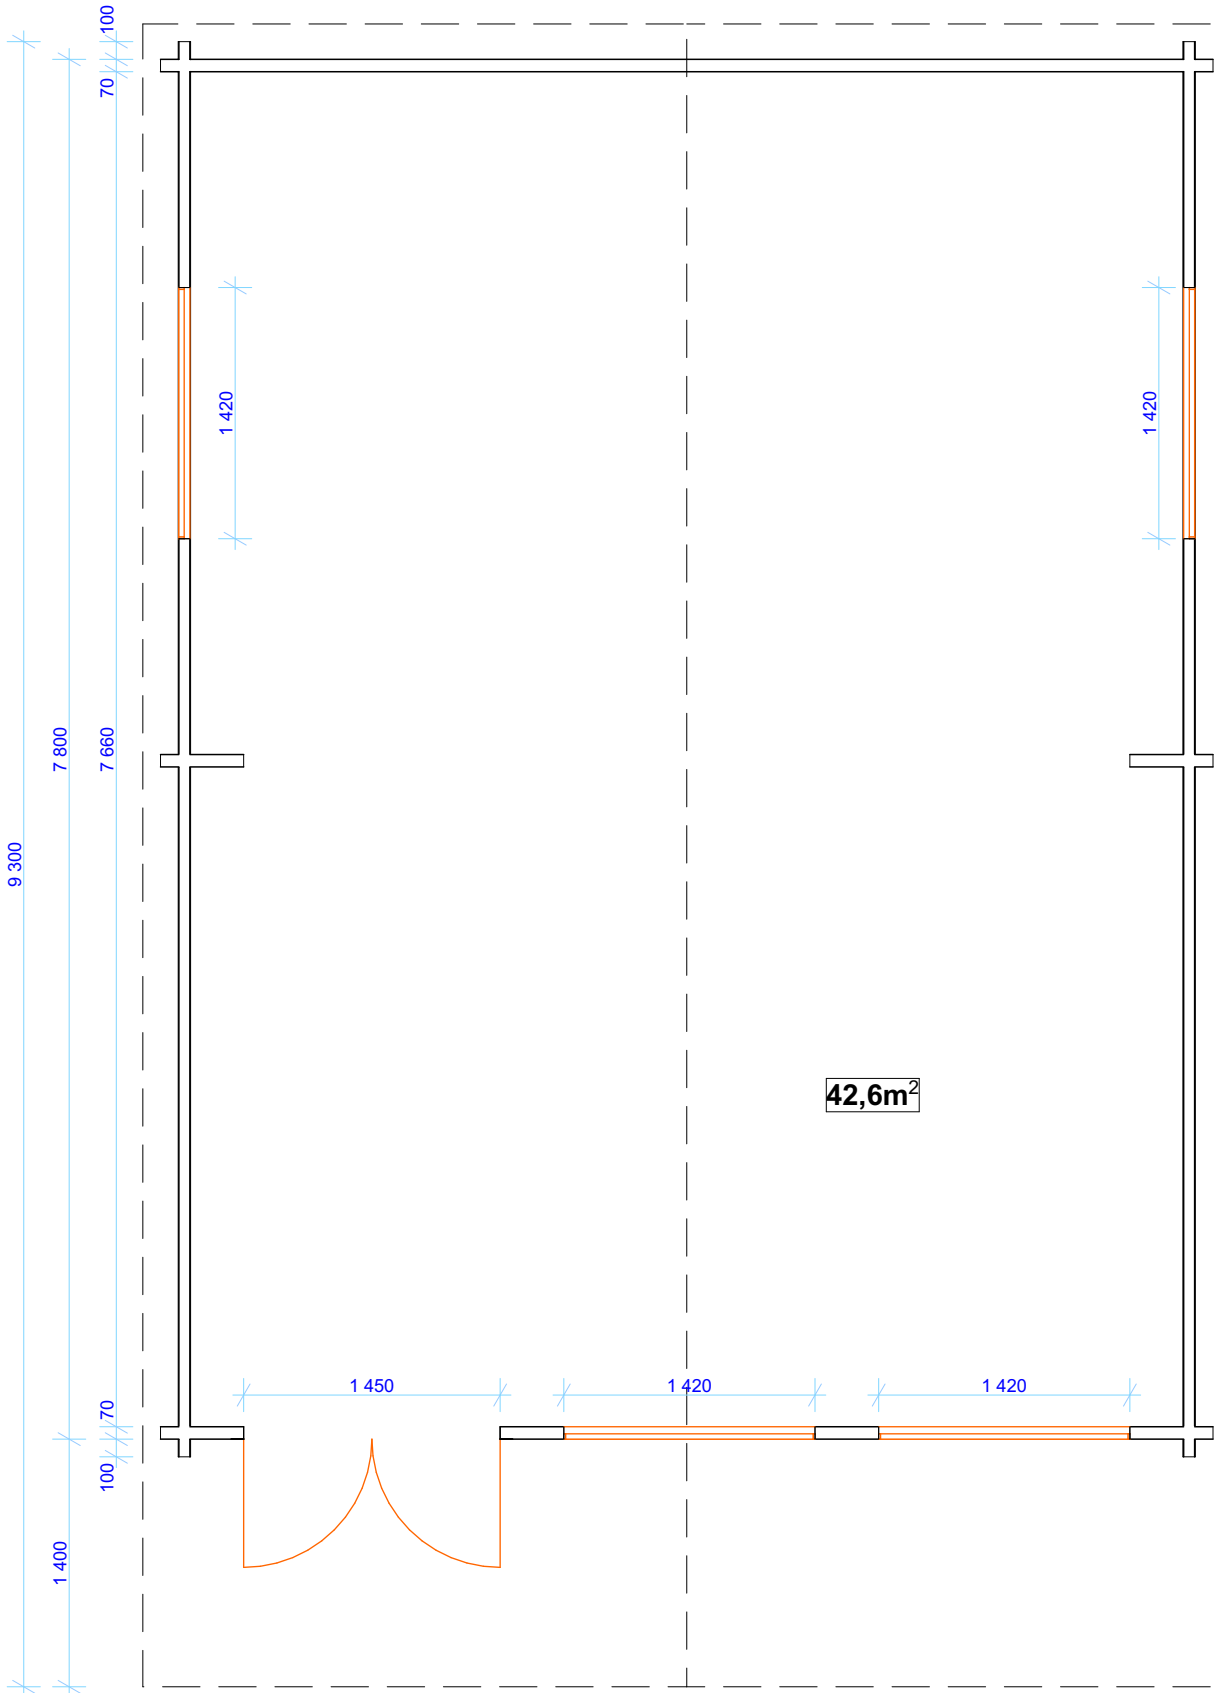

cabin:  
Ballyragget

Size (m) 7,80 (+1,4 m overhang) x 5,95

Lower Wall Height 2160 mm

Ridge Height 2770 mm

Wall log 70 mm

	id	size (h x w)	Pcs
Doors	DGD-2	1950x 1450 mm	1
Windows	DGW-1B	1080 x 1420 mm	4