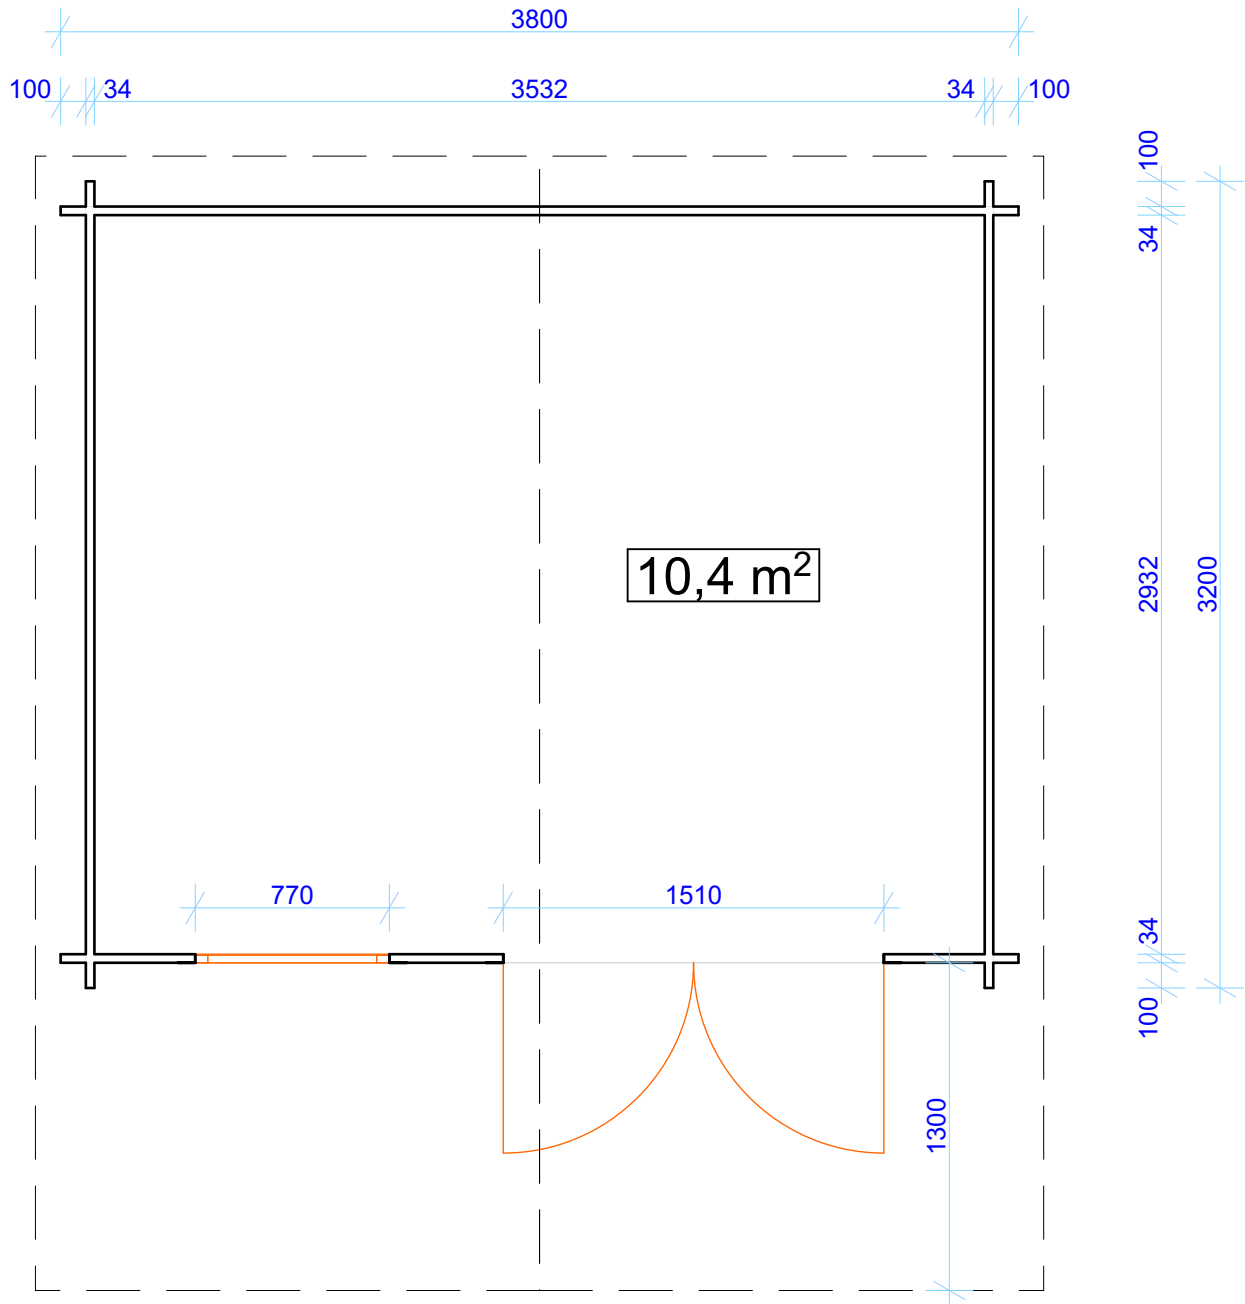

**cabin:  
Sauerland 1**

Size (m) 3,80 x 3,20 (+ 1,30 overhang)

Lower Wall Height 1960 mm

Ridge Height 2500 mm

Wall log 34 mm

	id	size (h x w)	Pcs
Doors	DGD-2	1890x 1510 mm	1
Windows	DGW-1A	1080 x 770 mm	1